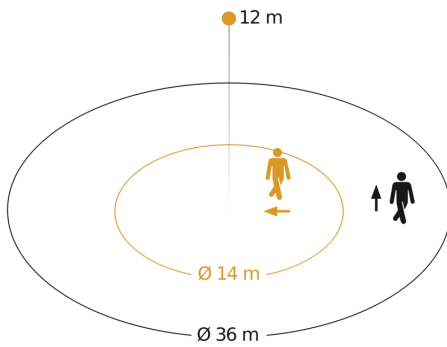

IS 3360 MX Highbay

PF - Aufputz eckig
EAN 4007841 033583
Art.-Nr. 033583

Sensorerfassungsbereich