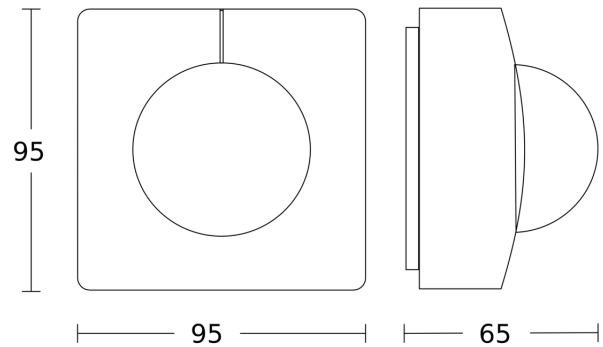

## Technische Daten

Abmessungen (L x B x H)	65 x 95 x 95 mm	Kapazitive Belastung in µF	176 µF
Mit Bewegungsmelder	Ja	Technologie, Sensoren	Passiv Infrarot, Lichtsensor
Herstellergarantie	5 Jahre	Montagehöhe	4,00 – 14,00 m
Einstellungen via	Fernbedienung, Potis, Smart Remote	Montagehöhe max	14,00 m
Mit Fernbedienung	Nein	optimale Montagehöhe	12 m
Variante	PF - Aufputz eckig	Erfassungswinkel	360 °
VPE1, EAN	4007841033583	Öffnungswinkel	180 °
Ausführung	Bewegungsmelder	Unterkriechschutz	Ja
Anwendung, Ort	Innenbereich	segmentweise Ausblendung	Ja
Anwendung, Raum	Hochregallager, Sporthalle, Innenbereich	Elektronische Skalierbarkeit	Nein
Farbe	Weiß	Mechanische Skalierbarkeit	Nein
Farbe, RAL	9003	Reichweite Radial	Ø 14 m (154 m <sup>2</sup> )
Inkl. Eckwandhalter	Nein	Reichweite Tangential	Ø 36 m (1018 m <sup>2</sup> )
Montageort	Decke	Schaltzonen	1416 Schaltzonen
Montageart	Aufputz, Decke	Abdeckmaterial Lieferumfang	Abdeckschalen
Schutzart	IP54	Funktionen	Normal- / Testbetrieb, Manuell ON / ON-OFF

## Sensorerfassungsbereich

Mögliche Montagehöhe: 4,00 m - 14,00 m  
Orange: radial  
Schwarz: tangential

## Maßzeichnung